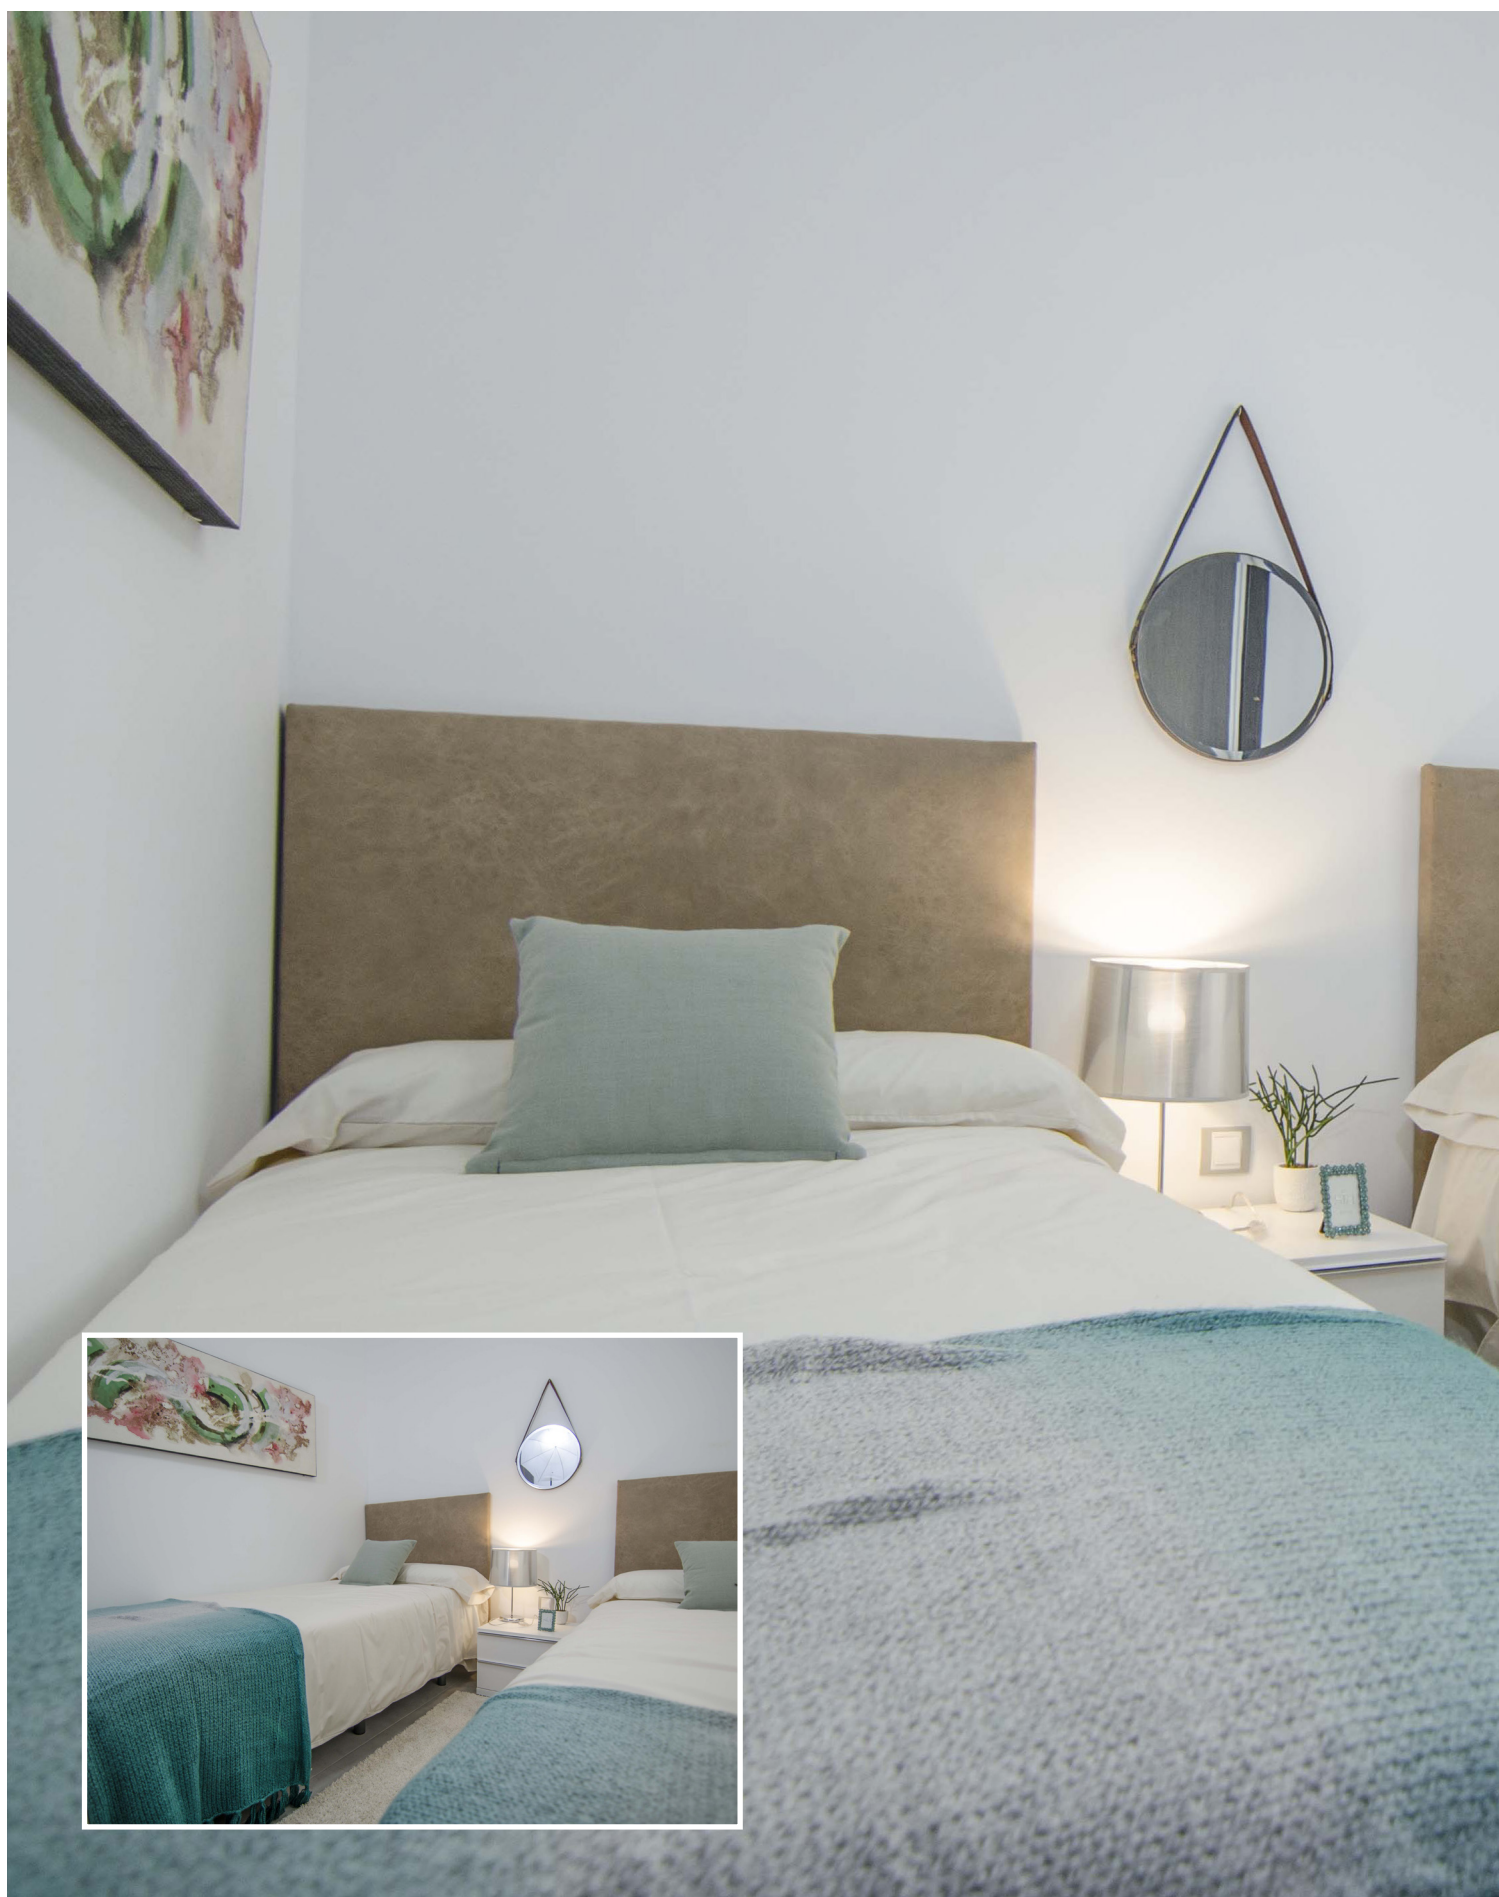

BEDROOM 2 - СПАЛЬНЯ 2 - DORMITORIO 2