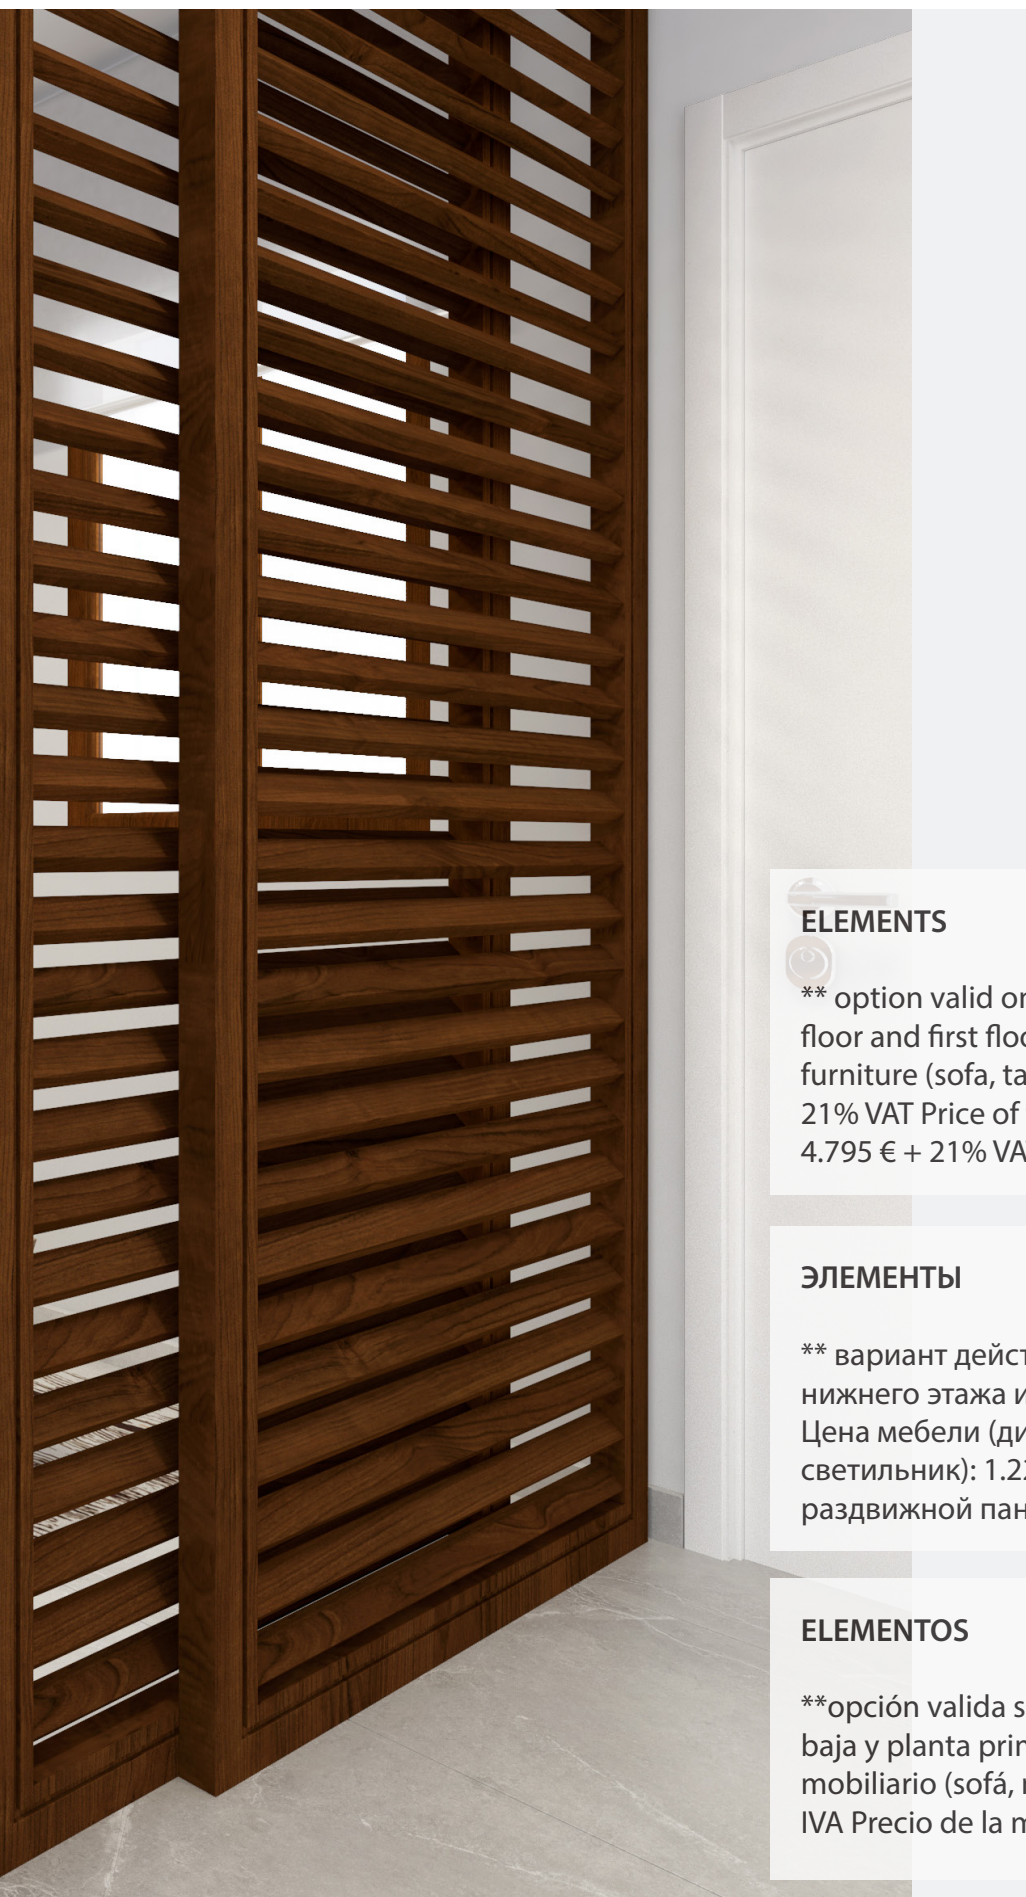

- 1 Точечный светильник
- 1 Набор аксессуаров
- 2 Комплект полотенец
- 1 Коврик для ванной

ELEMENTOS INCLUIDOS BAÑO 1

- 1 Secador de pelo
- 1 Down light
- 1 Juego de accesorios
- 1 Toallero eléctrico
- 2 Juego de toallas
- 1 Alfombra en ducha

ELEMENTOS INCLUIDOS BAÑO 2

- 1 Down light
- 1 Juego de accesorios
- 2 Juego de toallas
- 1 Alfombra en ducha

COSY - ГОСТИНАЯ - SALA DE ESTAR

ELEMENTS

** option valid only for the houses of ground floor and first floor with 1 bedroom. Price of the furniture (sofa, table and ceiling light): 1.220 € + 21% VAT Price of the sliding panel with blades: 4.795 € + 21% VAT