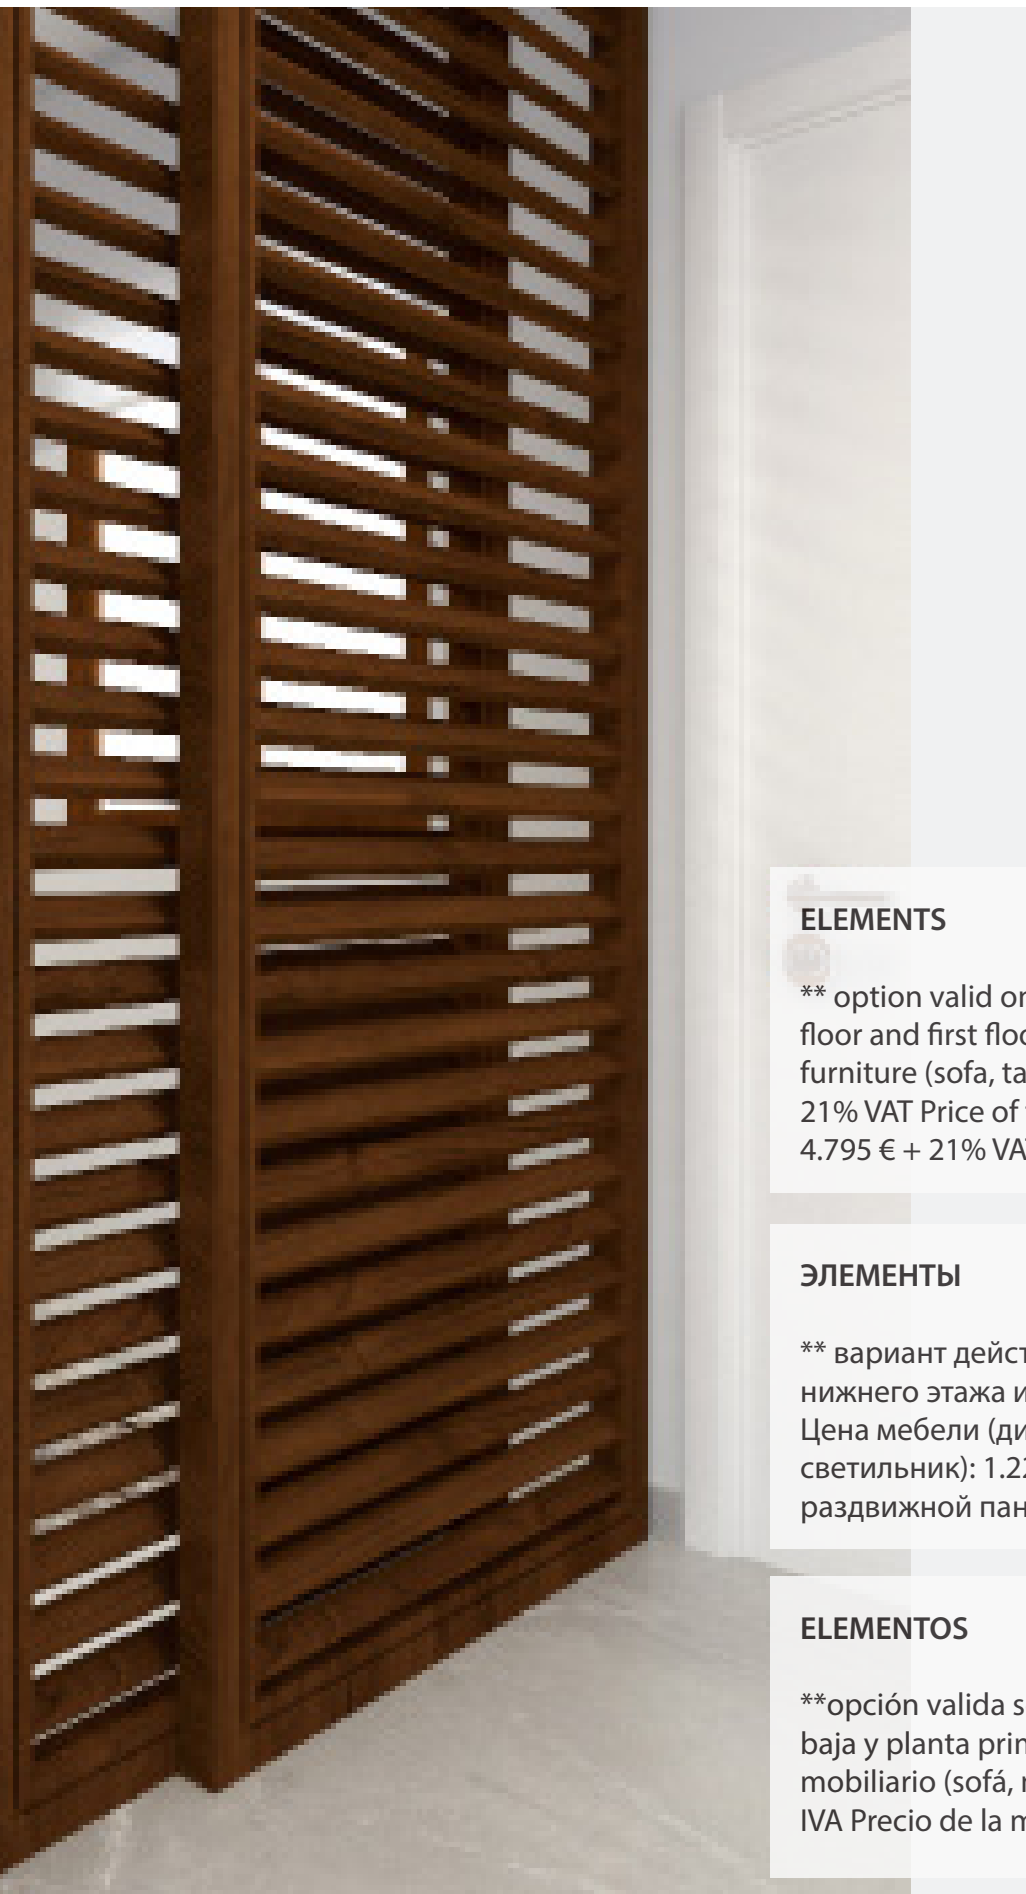

- 1 Точечный светильник
- 1 Набор аксессуаров
- 2 Комплект полотенец
- 1 Коврик для ванной

ELEMENTOS INCLUIDOS BAÑO PRINCIPAL

- 1 Secador de pelo
- 1 Down light
- 1 Juego de accesorios
- 1 Toallero eléctrico
- 2 Juego de toallas
- 1 Alfombra en ducha

ELEMENTOS INCLUIDOS BAÑO 2

- 1 Down light
- 1 Juego de accesorios
- 2 Juego de toallas
- 1 Alfombra en ducha

COSY - ГОСТИНАЯ - SALA DE ESTAR

ELEMENTS

** option valid only for the houses of ground floor and first floor with 1 bedroom. Price of the furniture (sofa, table and ceiling light): 1.220 € + 21% VAT Price of the sliding panel with blades: 4.795 € + 21% VAT