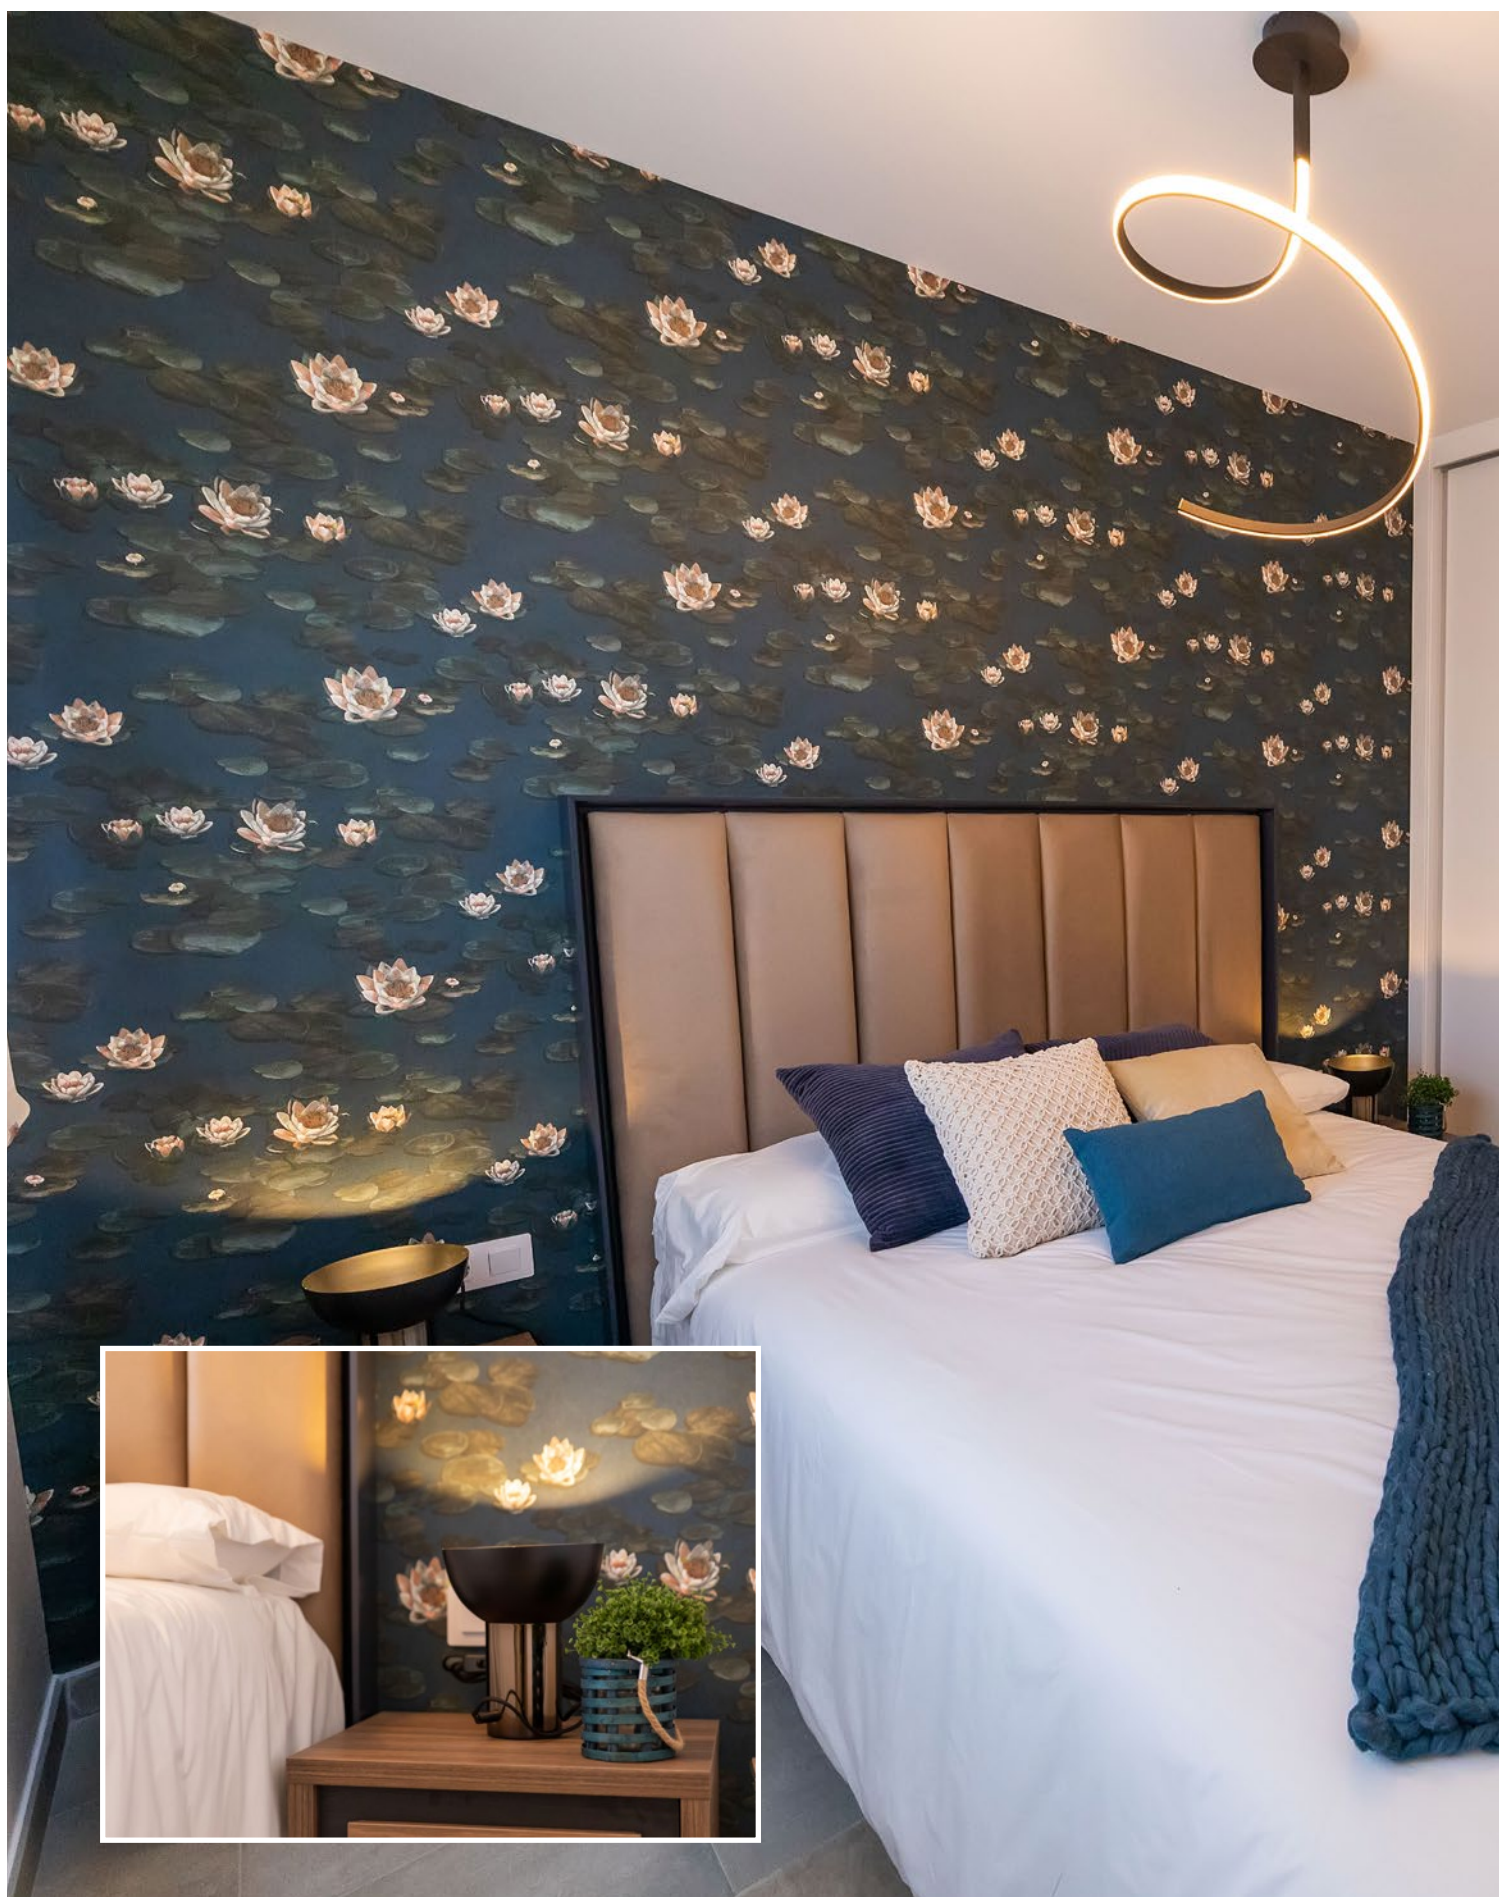

MASTER BEDROOM - ГЛАВНАЯ СПАЛЬНЯ - DORMITORIO PRINCIPAL